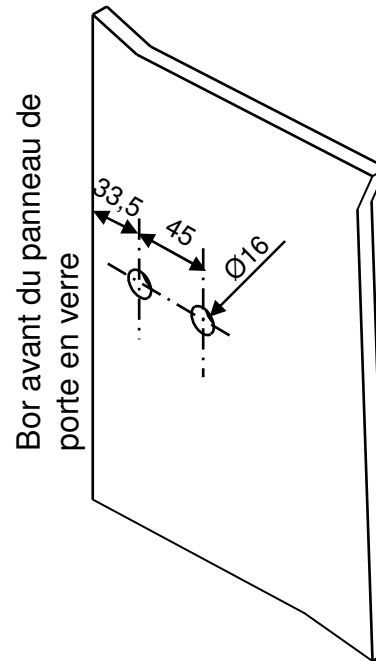

# Perçage pour les portes en verre

Messurage de perçage EGS100/EGS150 serrure pour porte en verre

Messurage de perçage EGB 101/102 Paumelles en deux pièces pour serrure pour portes en verre

Messurage de perçage EGB 301/302 Paumelles en trois pièces pour serrure pour portes en verre