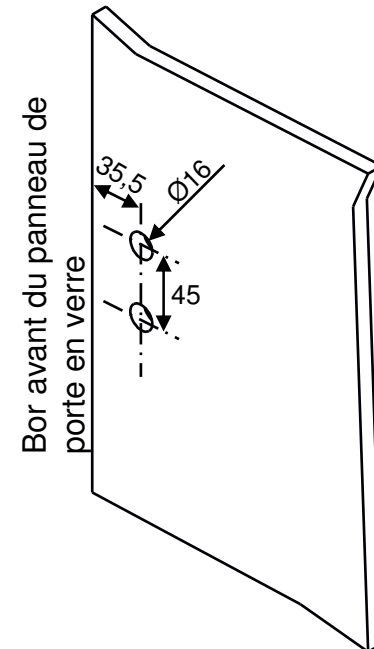

# Perçage pour les portes en verre

Messurage de perçage EGS100/EGS150 serrure pour porte en verre

Messurage de perçage EGB 101/102 Paumelles en deux pièces pour serrure pour portes en verre

Messurage de perçage EGB 301/302 Paumelles en trois pièces pour serrure pour portes en verre